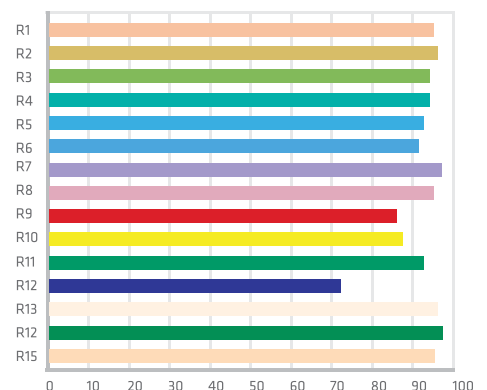

CRI

‘Het vermogen halveert terwijl de hoeveelheid licht verdubbelt!’

Led-paneel IRIS is exclusief verkrijgbaar bij:

Vital Places

Vennepweg 657a

2152 CD Nieuw-Vennep

M 0252 - 68 78 50

E info@vitalplaces.eu

W www.vitalplaces.eu

Vital Places

Healthy Buildings, Happy People